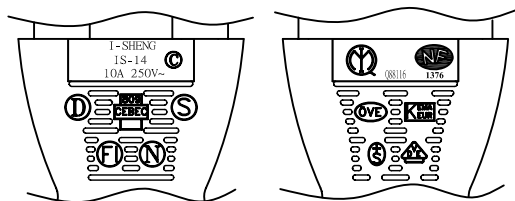

MARKING:

配線顏色:

E: Yellow/Green 黃/綠
 N: Blue 藍
 L: Brown 棕

線材印字: (204-14)

I-SHENG SGIS <VDE> KEMA-KEUR 030303 <VE> △ CEBEC 809 Ⓢ Ⓣ Ⓡ Ⓢ
 NF-USE 1346 IEMMEQU H05VV-F 3G 0.75mm² 60227 IEC 53 RVV 300/500V Ⓢ
 A003083 3ASL/75 4V-75 V-75(75°C) 250/440V ORDINARY DUTY Q88228 -LF- Ⓢ

No	品名規格	數量	料號
1	KPR-14 銅片	3 pcs	BBB14000
2	IS-14 內模套	1 set	MI014000
3	PVC 45P (SA87, IS-14)	22 g	RPP04512
4	扎帶 (黑色, 6寸)	1 pcs	KBB10006

線材	H05VV-F 3G 0.75 凹 CT-12 (BLACK)					
插頭	IS-14	剪線長度	1950	單位	mm	
客戶	名稱	威線科	單重		單位	kg
	料號		SG 圖號	SR-142319	版次	A
	I-SHENG MANUFACTURING (SONG GANG) FACTORY		制圖	陳龍艷 (2014.09.15)		
	松崗鎰勝製品廠		審核	朱曉玲 (2014.09.15)		
			核准	周德雲 (2014.09.15)		
L14 6B3016 12 195 00						