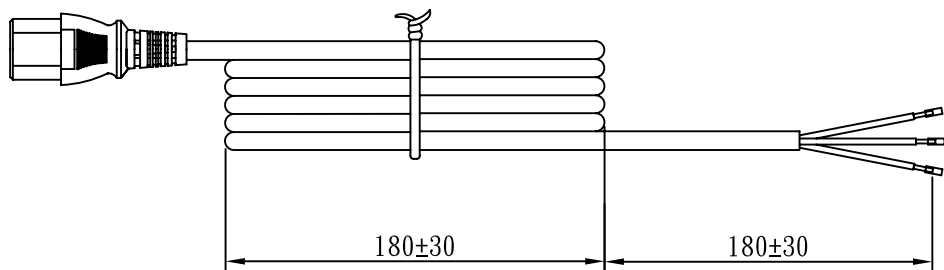

MARKING:

配線顏色:

E: Yellow/Green 黃/綠
 N: Blue 藍
 L: Brown 棕

線材印字: (204-14)

I-SHENG SGIS <VDE> KEMA-KEUR 030303 <VE> △ CEBEC 809 Ⓢ Ⓣ Ⓡ Ⓢ
 NF-USE 1346 IEMMEQU H05VV-F 3G 0.75mm² 60227 IEC 53 RVV 300/500V Ⓢ
 A003083 3ASL/75 4V-75 V-75(75°C) 250/440V ORDINARY DUTY Q88228 -LF- Ⓢ

No	品名規格	數量	料號
1	KPR-14 銅片	3 pcs	BBB14000
2	IS-14 內模套	1 set	MI014000
3	PVC 45P (SA87, IS-14)	22 g	RPP04512
4	扎帶 (黑色, 6寸)	1 pcs	KBB10006

線材	H05VV-F 3G 0.75 凹 CT-12 (BLACK)					
插頭	IS-14	剪線長度	1950	單位	mm	
客戶	名稱	威線科	單重		單位	kg
	料號		SG 圖號	SR-142319	版次	A
	I-SHENG MANUFACTURING (SONG GANG) FACTORY		制圖	陳龍艷 (2014.09.15)		
	松崗鎰勝製品廠		審核	朱曉玲 (2014.09.15)		
			核准	周德雲 (2014.09.15)		
L14 6B3016 12 195 00						