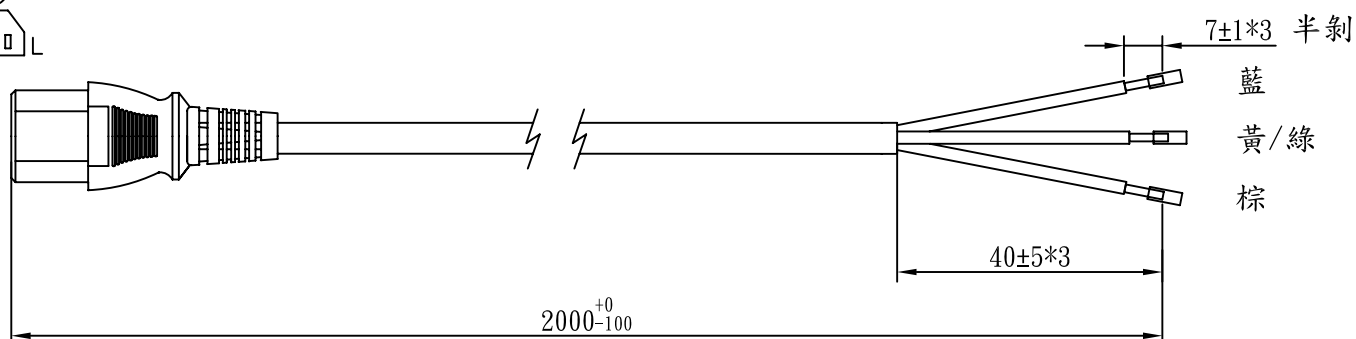

MARKING:

配線顏色:

E: Yellow/Green 黃/綠
 N: Blue 藍
 L: Brown 棕

線材印字: (204-14)

I-SHENG SGIS <VDE> KEMA-KEUR 030303 <VE> △ CEBEC 809 Ⓢ Ⓣ Ⓡ Ⓢ
 NF-USE 1346 IEMMEQU H05VV-F 3G 0.75mm² 60227 IEC 53 RVV 300/500V Ⓢ
 A003083 3ASL/75 4V-75 V-75(75°C) 250/440V ORDINARY DUTY Q88228 -LF- Ⓢ

No	品名規格	數量	料號
1	KPR-14 銅片	3 pcs	BBB14000
2	IS-14 內模套	1 set	MI014000
3	PVC 45P (SA87, IS-14)	22 g	RPP04512
4	扎帶 (黑色, 6寸)	1 pcs	KBB10006

線材	H05VV-F 3G 0.75 凹 CT-12 (BLACK)					
插頭	IS-14	剪線長度	1950	單位	mm	
客戶	名稱	威線科	單重		單位	kg
	料號		SG 圖號	SR-142319	版次	A
	I-SHENG MANUFACTURING (SONG GANG) FACTORY		制圖	陳龍艷 (2014.09.15)		
	松崗鎰勝製品廠		審核	朱曉玲 (2014.09.15)		
			核准	周德雲 (2014.09.15)		
L14 6B3016 12 195 00						