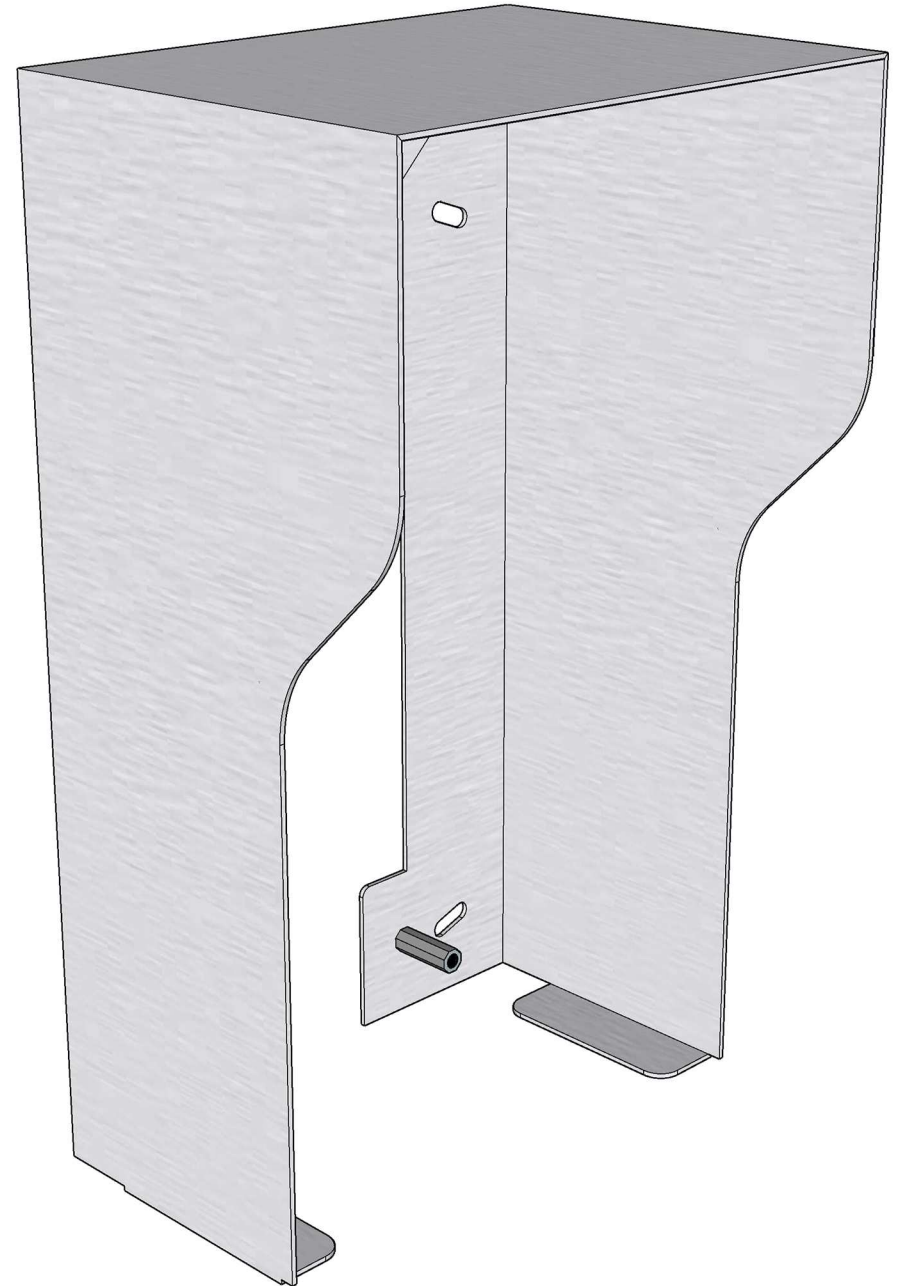

E21XS / E21XSBLK On-wall Rain Cover

Hood Dimensions