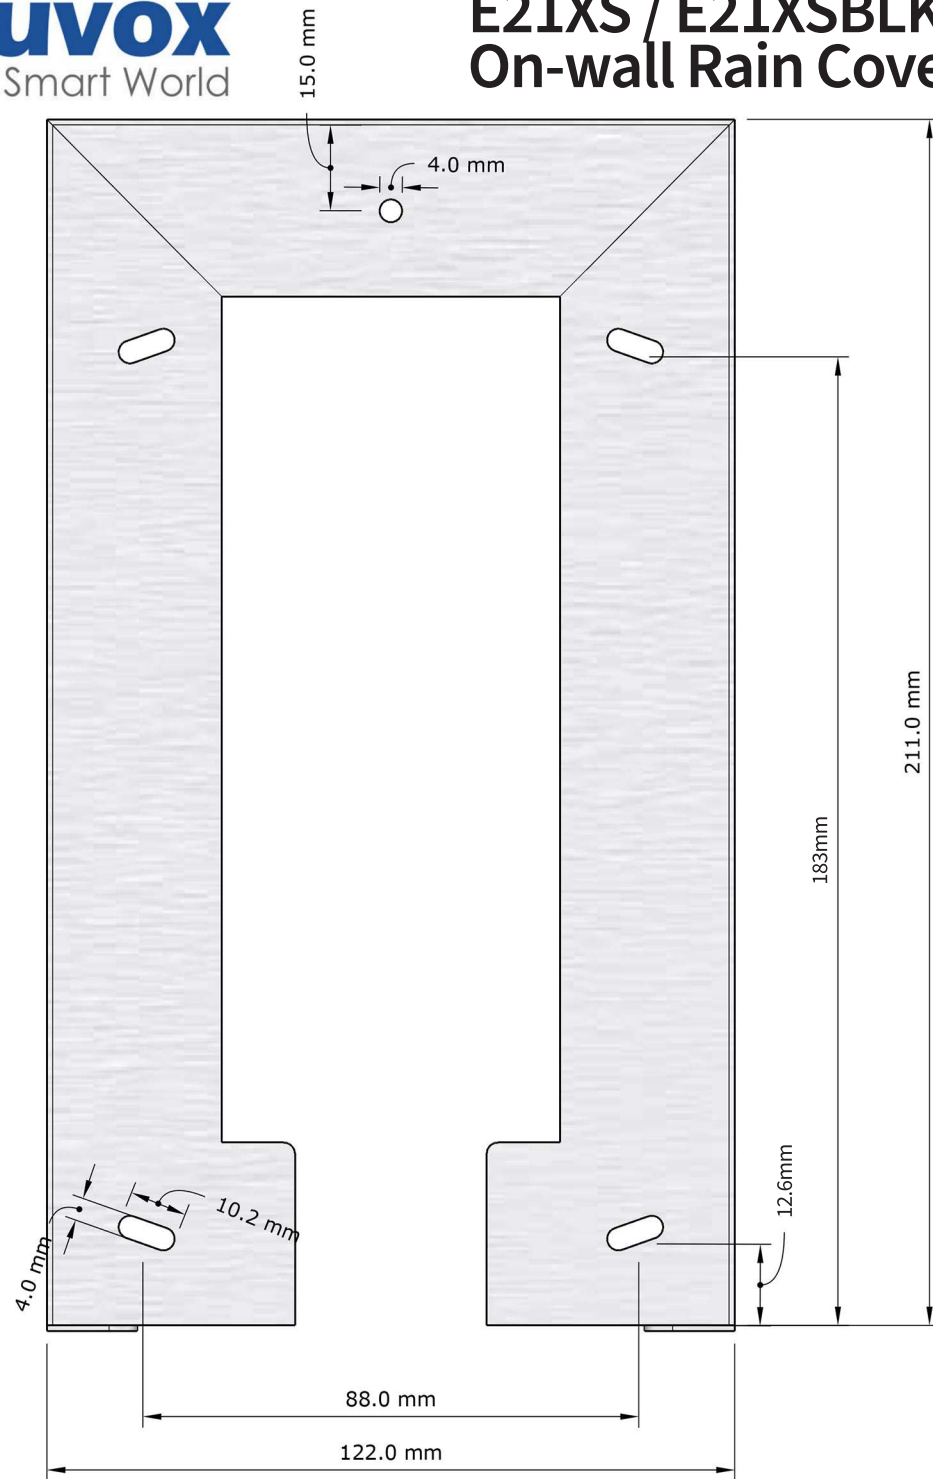

E21XS / E21XSBLK On-wall Rain Cover

Hood Dimensions