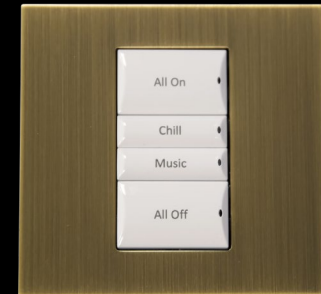

# ANTIQUÉ BRASS

AB-210385