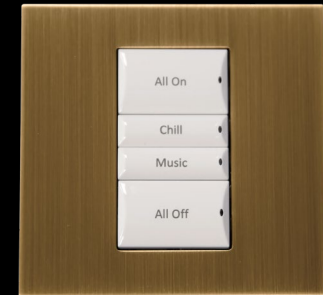

AB2-210385