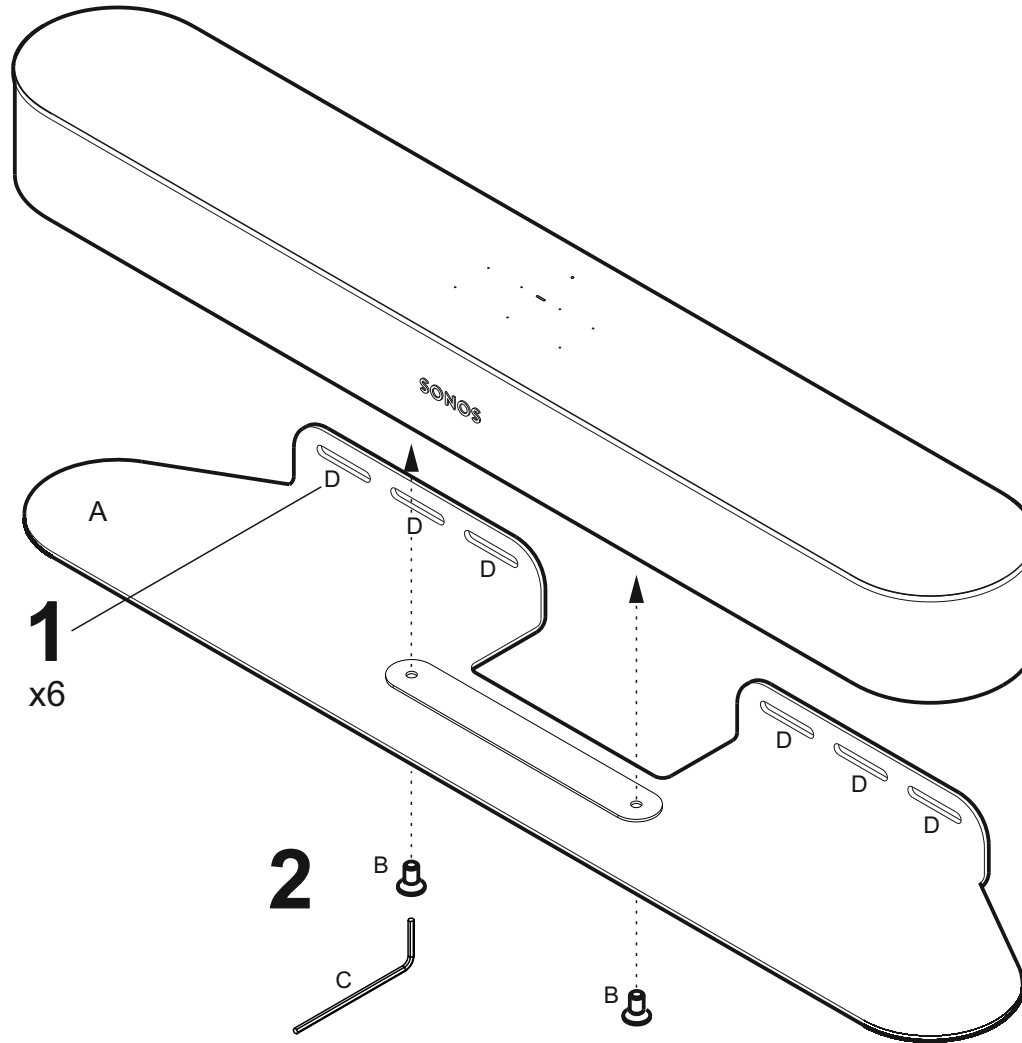

Wall Mount for Sonos Beam  
(MS41)

Also required  
Également requis  
Ebenfalls benötigt  
También se requiere